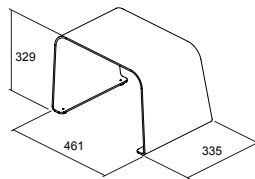

données techniques

CHRISTO / side stool
materials:
powder coated aluminum
rubber feet

entretien

Nettoyer la surface au moyen d'un chiffon doux et de l'eau chaude avec un détergent neutre.
Ne pas utiliser de substances abrasives ou de solvants.