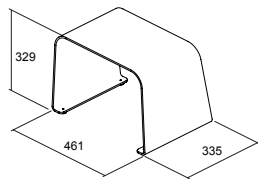

technische details

CHRISTO / side stool
materials:
powder coated aluminum
rubber feet

onderhoud

Gebruik een zachte doek en warm water met een milde, neutrale zeep om het oppervlak schoon te maken. Geen schuurmiddelen of oplosmiddelen gebruiken.