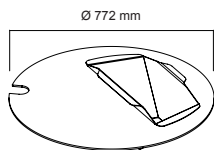

technische details

opties

ROCCO | tafelblad
art.: RCC-B-004
materiaal:
gepoedercoat aluminium

ROCCO | grill
art.: RCC-B-002
materiaal:
roestvrij staal

ROCCO | tafelblad met ijsemmer
art.: RCC-B-003
materiaal:
gepoedercoat aluminium
roestvrij staal