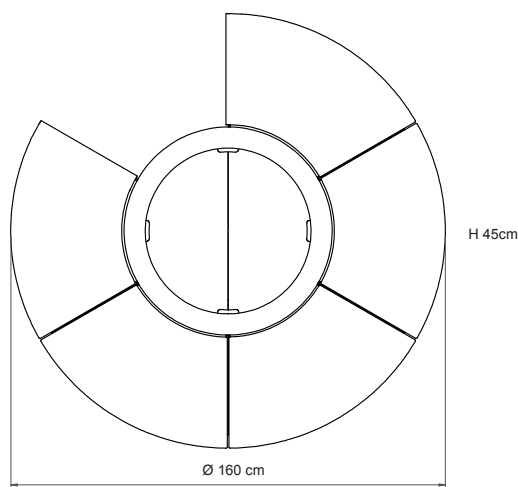

technische details

opties

ROCCO | tafelblad
art.: RCC-B-004
materiaal:
gepoedercoat aluminium

ROCCO | grill
art.: RCC-B-002
materiaal:
roestvrij staal

ROCCO | tafelblad met ijsemmer
art.: RCC-B-003
materiaal:
gepoedercoat aluminium
roestvrij staal

ROCCO | parasolvoet
Ø38-40
art.: RCC-B-005
materiaal: gegalvaniseerd staal

ROCCO | afdekplaat
art.: RCC-B-006
materiaal:
cortenstaal
hendels van zwart aluminium

onderhoud

Gebruik een zachte doek en warm water met een milde, neutrale zeep om de oppervlakken schoon te maken. Geen schuurmiddelen of oplosmiddelen gebruiken.