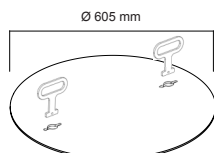

ROCCO | afdekplaat
art.: RCC-B-006
materiaal:
cortenstaal
hendels van zwart aluminium

onderhoud

Gebruik een zachte doek en warm water met een milde, neutrale zeep om de oppervlakken schoon te maken. Geen schuurmiddelen of oplosmiddelen gebruiken.