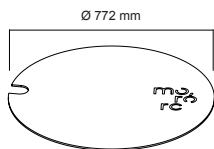

technische details

opties

ROCCO | tafelblad
art.: RCC-B-004
materiaal:
gepoedercoat aluminium

ROCCO | grill
art.: RCC-B-002
materiaal:
roestvrij staal

ROCCO | tafelblad met ijsemmer
art.: RCC-B-003
materiaal:
gepoedercoat aluminium
roestvrij staal