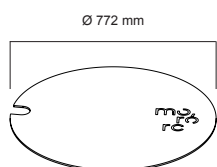

données techniques

options

ROCCO | plateau de table
art.: RCC-B-004
matériau:
aluminium thermolaqué

ROCCO | pied de parasol
sutable for parasol pole Ø38-40
art.: RCC-B-005
matériau:
acier galvanisé

ROCCO | plateau de table avec seau à glace
art.: RCC-B-003
matériau:
aluminium thermolaqué
acier inoxydable