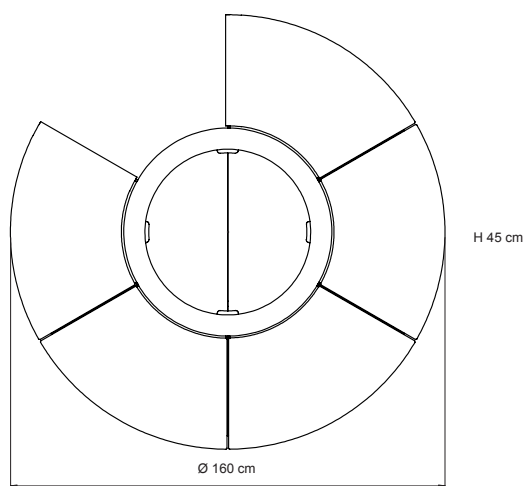

ROCCO

Code
RCC-B-001

Rocco est un objet multifonctionnel pour le jardin. Grâce à l'évidement du design, la partie centrale reste bien accessible. C'est cette zone centrale qui vous permet de changer la fonction de Rocco au moyen des différents accessoires. Un certain nombre d'évidements au fond de la base permettent la circulation de l'air et l'évacuation de l'eau. La combinaison de l'acier Corten et de l'aluminium noir rendent ce mobilier extérieur inoxydable.

données techniques

options

ROCCO | plateau de table
art.: RCC-B-004
matériau:
aluminium thermolaqué

ROCCO | pied de parasol
sutable for parasol pole Ø38-40
art.: RCC-B-005
matériau:
acier galvanisé

ROCCO | plateau de table avec seau à glace
art.: RCC-B-003
matériau:
aluminium thermolaqué
acier inoxydable