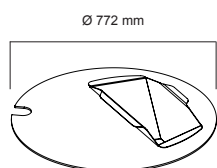

données techniques

options

ROCCO | plateau de table
art.: RCC-B-004
matériau:
aluminium thermolaqué

ROCCO | pied de parasol
sutable for parasol pole Ø38-40
art.: RCC-B-005
matériau:
acier galvanisé

ROCCO | plateau de table avec seau à glace
art.: RCC-B-003
matériau:
aluminium thermolaqué
acier inoxydable