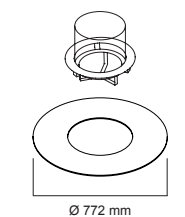

ROCCO | bio-ethanol
art.: RCC-B-008
matériau:
aluminium thermolaqué
acier inoxydable