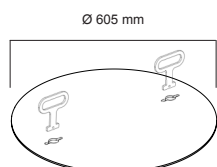

ROCCO | couvercle
art.: RCC-B-006
matériau:
acier Corten
poignées en aluminium noir