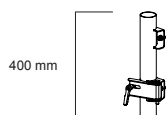

ROCCO | pied de parasol
sutable for parasol pole Ø38-40
art.: RCC-B-005
matériau:
acier galvanisé