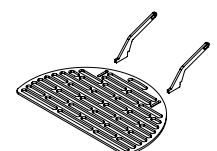

données techniques

options

ROCCO | plateau de table
art.: RCC-B-004
matériau:
aluminium thermolaqué

ROCCO | pied de parasol
sutable for parasol pole Ø38-40
art.: RCC-B-005
matériau:
acier galvanisé

ROCCO | plateau de table avec seau à glace
art.: RCC-B-003
matériau:
aluminium thermolaqué
acier inoxydable

ROCCO | plancha
art.: RCC-B-007
matériau:
acier inoxydable

ROCCO | couvercle
art.: RCC-B-006
matériau:
acier Corten
poignées en aluminium noir

ROCCO | planche à tapas
art.: RCC-B-009
matériau:
bois de frêne thermorésistant