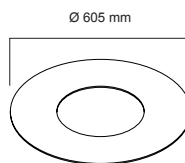

données techniques

options

ROCCO | plateau de table
art.: RCC-B-004
matériau:
aluminium thermolaqué

ROCCO | pied de parasol
sutable for parasol pole Ø38-40
art.: RCC-B-005
matériau:
acier galvanisé

ROCCO | plateau de table avec seau à glace
art.: RCC-B-003
matériau:
aluminium thermolaqué
acier inoxydable