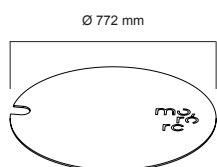

technische details

opties

ROCCO | tafelblad
art.: RCC-B-004
materiaal:
gepoedercoat aluminium

ROCCO | parasolvoet
Ø38-40
art.: RCC-B-005
materiaal:
roestvrij staal

ROCCO | tafelblad met ijssemmer
art.: RCC-B-003
materiaal:
gepoedercoat aluminium
roestvrij staal