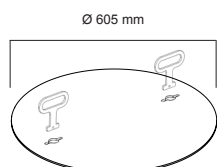

ROCCO | afdekplaat
art.: RCC-B-006
materiaal:
cortenstaal
hendels van zwart aluminium