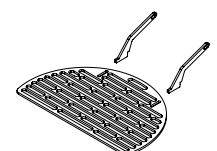

technische details

opties

ROCCO | tafelblad
art.: RCC-B-004
materiaal:
gepoedercoat aluminium

ROCCO | parasolvoet
Ø38-40
art.: RCC-B-005
materiaal:
roestvrij staal

ROCCO | tafelblad met ijssemmer
art.: RCC-B-003
materiaal:
gepoedercoat aluminium
roestvrij staal

ROCCO | plancha
art.: RCC-B-007
materiaal:
roestvrij staal

ROCCO | afdekplaat
art.: RCC-B-006
materiaal:
cortenstaal
hendels van zwart aluminium

ROCCO | tapasplank
art.: RCC-B-009
materiaal:
thermo essenhout