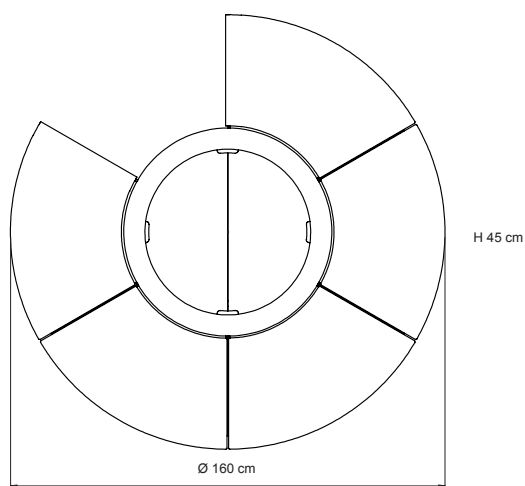

technische details

opties

ROCCO | tafelblad
art.: RCC-B-004
materiaal:
gepoedercoat aluminium

ROCCO | parasolvoet
Ø38-40
art.: RCC-B-005
materiaal:
roestvrij staal

ROCCO | tafelblad met ijssemmer
art.: RCC-B-003
materiaal:
gepoedercoat aluminium
roestvrij staal