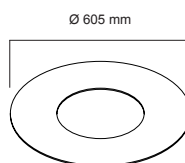

technische details

opties

ROCCO | tafelblad
art.: RCC-B-004
materiaal:
gepoedercoat aluminium

ROCCO | parasolvoet
Ø38-40
art.: RCC-B-005
materiaal:
roestvrij staal

ROCCO | tafelblad met ijssemmer
art.: RCC-B-003
materiaal:
gepoedercoat aluminium
roestvrij staal