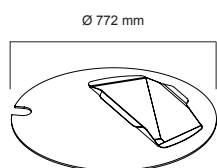

technische details

opties

ROCCO | tafelblad
art.: RCC-B-004
materiaal:
gepoedercoat aluminium

ROCCO | parasolvoet
Ø38-40
art.: RCC-B-005
materiaal:
roestvrij staal

ROCCO | tafelblad met ijssemmer
art.: RCC-B-003
materiaal:
gepoedercoat aluminium
roestvrij staal