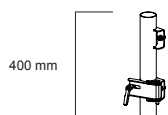

technische details

opties

ROCCO | tafelblad
art.: RCC-B-004
materiaal:
gepoedercoat aluminium

ROCCO | parasolvoet
Ø38-40
art.: RCC-B-005
materiaal:
roestvrij staal

ROCCO | tafelblad met ijssemmer
art.: RCC-B-003
materiaal:
gepoedercoat aluminium
roestvrij staal