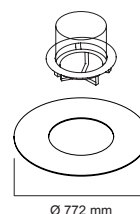

ROCCO | bio-ethanol
art.: RCC-B-008
materiaal:
gepoedercoat aluminium
roestvrij staal

mo
ro
rc

www.mororo.be

Gebruik een zachte doek en warm water met een milde, neutrale zeep om de oppervlakken schoon te maken. Geen schuurmiddelen of oplosmiddelen gebruiken.