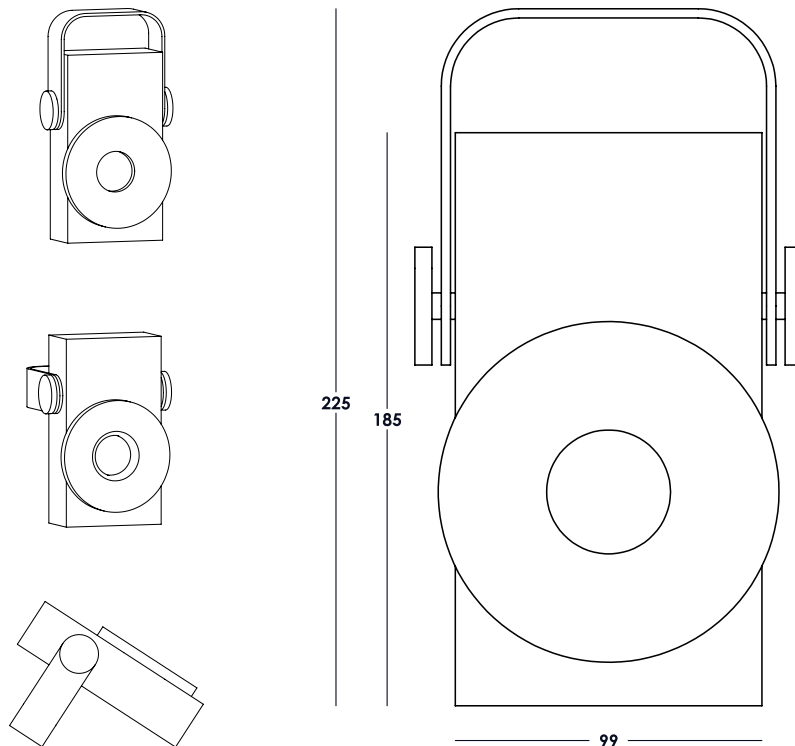

données techniques

PHAAR

PHA-B-001

Noir, couvert de poudre aluminium + aluminium noir anodisé

LED 4 W - 12 V

2700 K

490 Lumen

60° angle de faisceau

IP54

Poids 1,3 kg

Adaptateur inclus

Batterie li-ion rechargeable

> Recharge seulement avec l'adaptateur inclus

> Heures de lumière min. 13 h - recharge: ±3 h

CE

Réglable