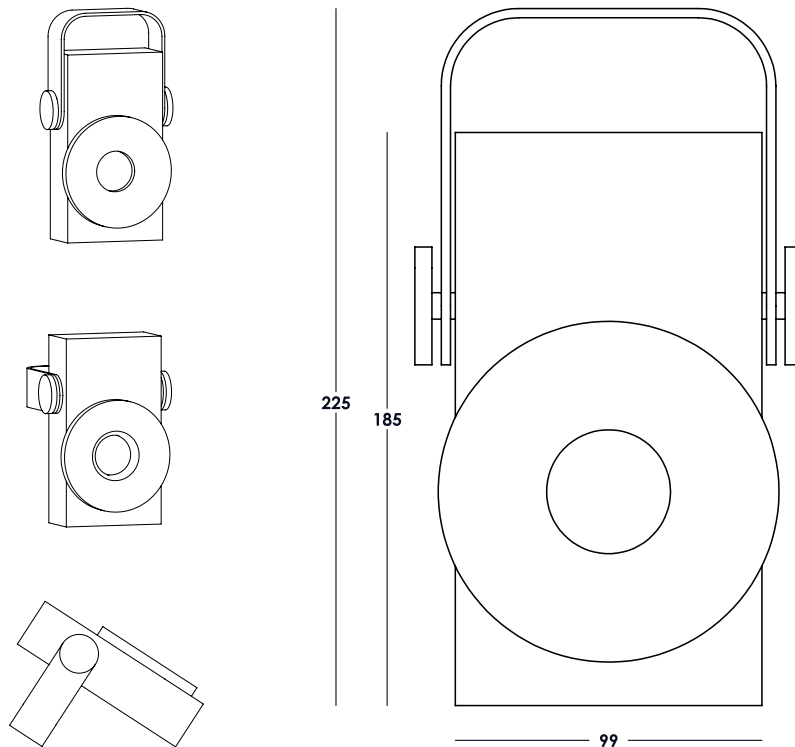

onderhoud

Gebruik een zachte doek en warm water met een milde, neutrale zeep om de oppervlakken schoon te maken. Geen schuurmiddelen of oplosmiddelen gebruiken.