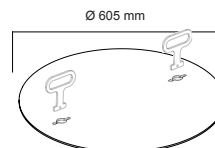

## technische gegevens

Ø 115 cm | 40 cm H

Ø 115 cm

## naar keuze

**TUPA | tafelblad**  
art.: TUP-B-004  
materiaal:  
gepoedercoat aluminium

**TUPA | grill**  
art.: TUP-B-002  
materiaal:  
roestvrij staal

**TUPA | tafelblad met ijsemmer**  
art.: TUP-B-003  
materiaal:  
gepoedercoat aluminium  
roestvrij staal

**TUPA | afdekplaat**  
art.: TUP-B-005  
materiaal:  
cortenstaal  
hendels van zwart aluminium