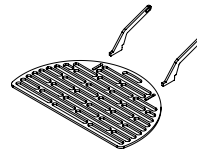

## technische gegevens

Ø 115 cm | 40 cm H

Ø 115 cm

## naar keuze

**TUPA | tafelblad**  
art.: TUP-B-004  
materiaal:  
gepoedercoat aluminium

**TUPA | grill**  
art.: TUP-B-002  
materiaal:  
roestvrij staal

**TUPA | tafelblad met ijsemmer**  
art.: TUP-B-003  
materiaal:  
gepoedercoat aluminium  
roestvrij staal