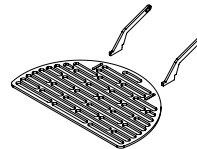

## données techniques

Ø 115 cm | 40 cm H

Ø 115 cm

## au choix

**TUPA | plateau de table**  
art.: TUP-B-004  
matériau :  
aluminium thermolaqué

**TUPA | barbecue**  
art.: TUP-B-002  
matériau :  
acier inoxydable

**TUPA | plateau de table avec seau à glace**  
art.: TUP-B-003  
matériau :  
aluminium thermolaqué  
acier inoxydable