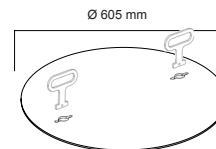

## données techniques

Ø 115 cm | 40 cm H

Ø 115 cm

## au choix

**TUPA | plateau de table**  
art.: TUP-B-004  
matériau :  
aluminium thermolaqué

**TUPA | barbecue**  
art.: TUP-B-002  
matériau :  
acier inoxydable

**TUPA | plateau de table avec seau à glace**  
art.: TUP-B-003  
matériau :  
aluminium thermolaqué  
acier inoxydable