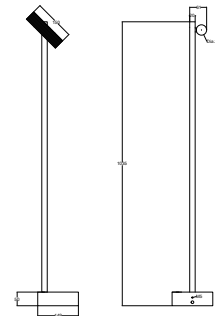

# LUZ

Conçu par :  
Moróro

Couleur :  
noir

Luz est une lampe de jardin anodisée noire et mate avec un design ultra fin, élégant et une structure nervurée unique dans l'abat-jour. Luz fonctionne avec une lampe LED et possède un abat-jour mobile avec un angle de rayonnement de 26 degrés.

### LUZ SPIKE

Code LZ-S-002

Aluminium noir mat anodisé  
LED 5W - 24V  
2700 K  
490 Lumen  
26° angle de faisceau  
CRI90  
IP65  
CE

Ne frappez pas sur la tête de cette beauté,  
mais creusez un trou dans le sol  
avec Ø 2cm et ±30cm de profondeur.