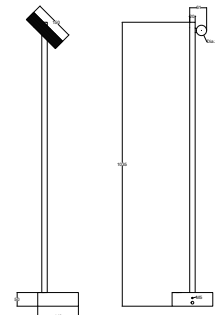

entretien

Nettoyer la surface au moyen d'un chiffon doux et de l'eau chaude avec un détergent neutre.
Ne pas utiliser de substances abrasives ou de solvants.