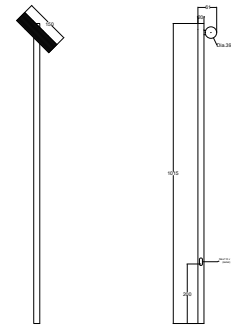

### LUZ SPIKE

Code LZ-S-002

Aluminium noir mat anodisé  
LED 5W - 24V  
2700 K  
490 Lumen  
26° angle de faisceau  
CRI90  
IP65  
CE

Ne frappez pas sur la tête de cette beauté,  
mais creusez un trou dans le sol  
avec Ø 2cm et ±30cm de profondeur.

### LUZ BASE WIRELESS

Code LZ-BW-003

Aluminium noir mat anodisé  
LED 5W - 24V  
2700 K  
490 Lumen  
26° angle de faisceau  
CRI90  
IP65  
Adaptateur inclus  
Batterie lithium rechargeable  
> Recharge seulement avec l'adaptateur inclus  
> Heures de lumière: min. 15 h - recharge: ±3 h  
CE