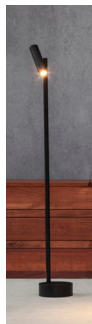

# LUZ

Conçu par :  
Moróro

Couleur :  
noir

Luz est une lampe de jardin anodisée noire et mate avec un design ultra fin, élégant et une structure nervurée unique dans l'abat-jour. Luz fonctionne avec une lampe LED et possède un abat-jour mobile avec un angle de rayonnement de 26 degrés.

### LUZ SPIKE

Code LZ-S-002

Aluminium noir mat anodisé  
LED 5W - 24V  
2700 K  
490 Lumen  
26° angle de faisceau  
CRI90  
IP65  
CE

Ne frappez pas sur la tête de cette beauté,  
mais creusez un trou dans le sol  
avec Ø 2cm et ±30cm de profondeur.

### LUZ BASE WIRELESS

Code LZ-BW-003

Aluminium noir mat anodisé  
LED 5W - 24V  
2700 K  
490 Lumen  
26° angle de faisceau  
CRI90  
IP65  
Adaptateur inclus  
Batterie lithium rechargeable  
> Recharge seulement avec l'adaptateur inclus  
> Heures de lumière: min. 15 h - recharge: ±3 h  
CE