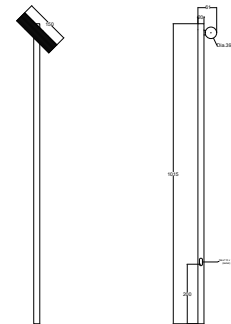

### LUZ SPIKE

Code LZ-S-002

Aluminium, zwart mat geanodiseerd  
LED 5W - 24V  
2700 K  
490 Lumen  
26° stralingshoek  
CRI90  
IP65  
CE

Maak vooraf een gaatje in de grond van Ø 2cm en ±30cm diep.

### LUZ BASE WIRELESS

Code LZ-BW-003

Aluminium, zwart mat geanodiseerd  
LED 5W - 24V  
2700 K  
490 Lumen  
26° stralingshoek  
CRI90  
IP65  
Adapter incl.  
Herlaadbare Lithiumbatterij  
> Opladen kan (enkel) via de bijhorende adapter  
> Brandtijd: min. 15 uur - opladen: ±3 uur  
CE