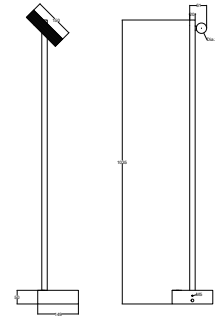

LUZ

Ontwerp:
Mororo

Kleur:
zwart

Luz is een zwarte, mat geanodiseerde tuinlamp met een ultraslank, strak design en unieke ribbelstructuur in de lampenkap. Luz werkt met een ledlamp en heeft een beweegbare lampenkap met 26 graden stralingshoek.

Deze buitenverlichting bestaat bovendien in verschillende versies. Er is Luz met voet en met spiets. Het snoer overbrugt uitgekiend gepositioneerd en onopvallend de afstand naar je eerste elektriciteitspost. Daarnaast is er de draadloze versie met voet. Luz werkt dan met een dimbaar touchpaneeltje en een herlaadbare batterij. Zo ben je zeker van meer dan vijftien uren sfeervol tuinlicht.

technische details

LUZ BASE CABLE

Code LZ-BC-001

Aluminium, zwart mat geanodiseerd
LED 5W - 24V
2700 K
490 Lumen
26° stralingshoek
CRI90
IP65
Adapter incl.
CE

LUZ SPIKE

Code LZ-S-002

Aluminium, zwart mat geanodiseerd
LED 5W - 24V
2700 K
490 Lumen
26° stralingshoek
CRI90
IP65
CE

Maak vooraf een gaatje in de grond van Ø 2cm en ±30cm diep.

LUZ BASE WIRELESS

Code LZ-BW-003

Aluminium, zwart mat geanodiseerd
LED 5W - 24V
2700 K
490 Lumen
26° stralingshoek
CRI90
IP65
Adapter incl.
Herlaadbare Lithiumbatterij
> Opladen kan (enkel) via de bijhorende adapter
> Brandtijd: min. 15 uur - opladen: ±3 uur
CE

Dimbaar via een 'touch' in de voet.

onderhoud

Gebruik een zachte doek en warm water met een milde, neutrale zeep om de oppervlakken schoon te maken. Geen schuurmiddelen of oplosmiddelen gebruiken.