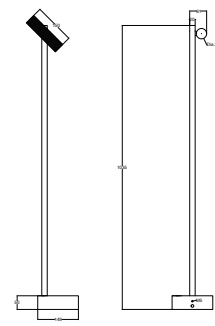

### LUZ BASE WIRELESS

Code LZ-BW-003

Aluminium, zwart mat geanodiseerd  
LED 5W - 24V  
2700 K  
490 Lumen  
26° stralingshoek  
CRI90  
IP65  
Adapter incl.  
Herlaadbare Lithiumbatterij  
> Opladen kan (enkel) via de bijhorende adapter  
> Brandtijd: min. 15 uur - opladen: ±3 uur  
CE

Dimbaar via een 'touch' in de voet.