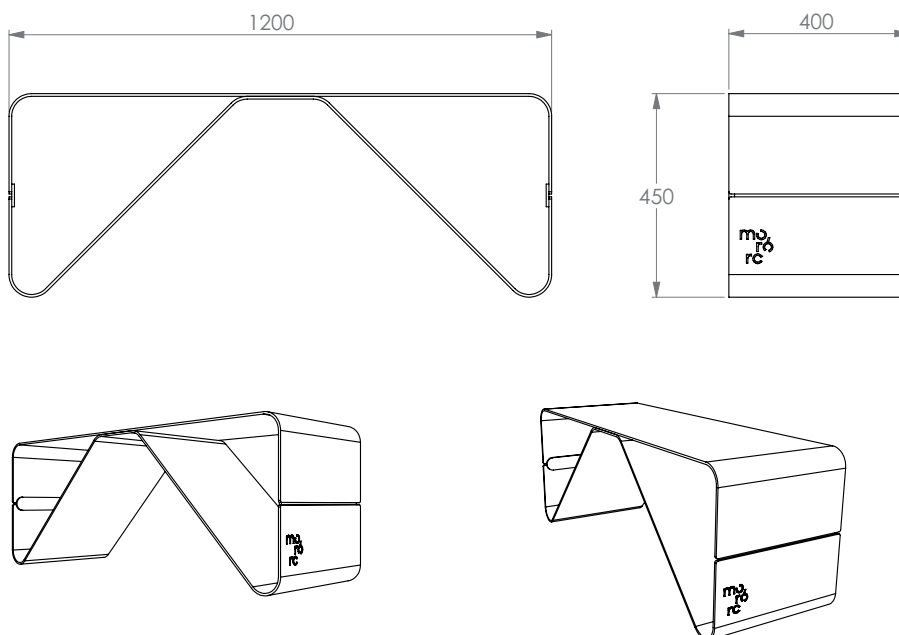

données techniques

entretien

Nettoyer la surface au moyen d'un chiffon doux et de l'eau chaude avec un détergent neutre. Ne pas utiliser de substances abrasives ou de solvants.