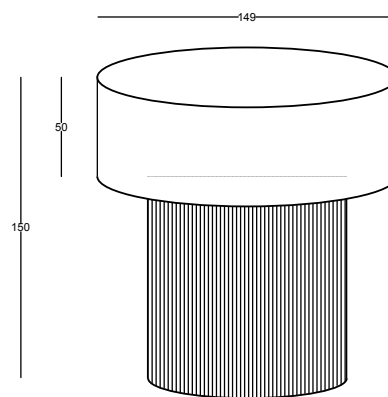

# SAUL

Conçu par :  
Moróro

Code:  
SAU-B-001

Couleur :  
noir

Saul est une lumière extérieure mobile. Équipée d'une batterie durable, vous pouvez facilement emporter cette mini lampe de jardin avec vous dans votre jardin : de votre table d'extérieur sur la terrasse à votre endroit préféré, caché au fond de la verdure.

Saul mesure 15 cm de haut et est facile à transporter, mais il a toujours assez de poids pour garantir sa stabilité par tous les temps. La lampe LED apporte une lumière d'ambiance brillante où vous voulez et typiquement Moróro, Saul est également doté de détails uniques qui confèrent une touche ludique à la conception. La base de cette lampe de table noire anodisée mate surprend par sa structure subtilement nervurée et l'abat-jour qui peut être tourné dans trois directions de lumière différentes.

## données techniques

Noir mat anodisé  
2700 K  
IP65  
Poids 1,7 kg  
Adaptateur inclus  
CE