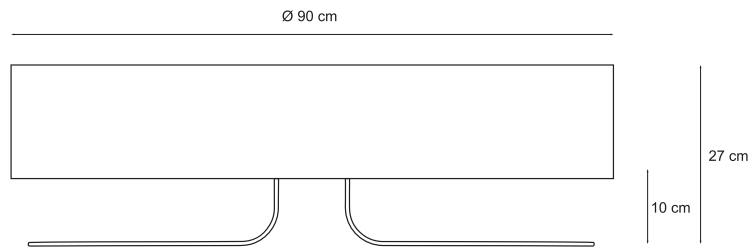

données techniques

Ilda 900