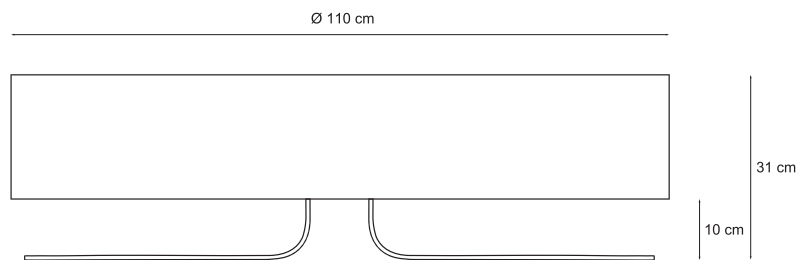

ILDA

© registered design

Code
Ø90: ILD-B-001
Ø110: ILD-B-002

Ilda est un bac à fleurs pour l'extérieur. Le design s'est inspiré de la table de cheminée Tupa, avec la même base distinctive et les mêmes courbes reconnaissables. Ilda est basse et large, ce qui en fait un atout unique pour tous ceux qui aiment combiner leur amour du design et de l'extérieur. Ilda est disponible en deux tailles et est fabriqué en aluminium noir laqué sans soudure. Cet objet de jardin n'est donc pas seulement un élément haut de gamme sur le plan esthétique et technico-productif, mais aussi un objet léger qui convient également aux terrasses plates et aux toits-terrasses.

données techniques

Ilda 900

Ilda 1100

entretien

Nettoyer la surface au moyen d'un chiffon doux et de l'eau chaude avec un détergent neutre. Ne pas utiliser de substances abrasives ou de solvants.