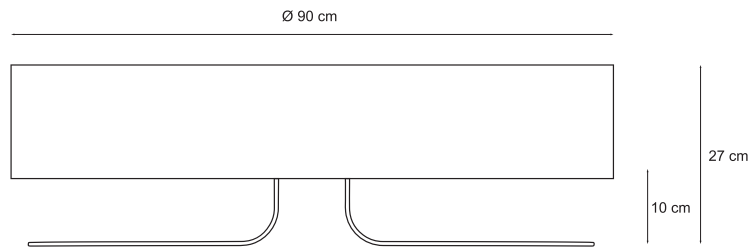

technische details

Ilda 900