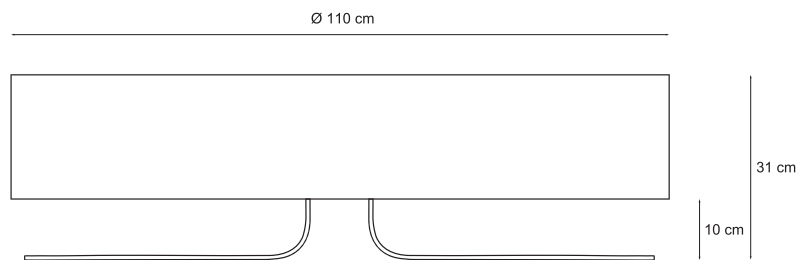

ILDA

© registered design

Code
Ø90: ILD-B-001
Ø110: ILD-B-002

Ilda is een bloembak voor buiten. Het ontwerp vloeide voort uit de Tupa-vuurtafel met dezelfde kenmerkende voet en herkenbare curves. Ilda is laag en breed en daardoor een unieke aanwinst voor al wie zijn liefde voor design en het buitenleven graag combineert. Ilda bestaat in twee formaten en is gemaakt uit naadloos, gepoedercoat zwart aluminium. Dat maakt van dit tuinobject niet alleen op esthetisch en productietechnisch vlak een hoogstandje, maar ook een lichtgewicht dat perfect geschikt is voor gebruik op appartementsterrassen en dakterrassen.

technische details

Ilda 900

Ilda 1100

onderhoud

Gebruik een zachte doek en warm water met een milde, neutrale zeep om de oppervlakken schoon te maken. Geen schuurmiddelen of oplosmiddelen gebruiken.