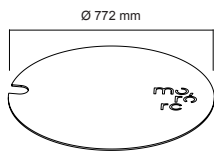

options

ROCCO | plateau de table
art.: RCC-B-004
matériau :
aluminium thermolaqué