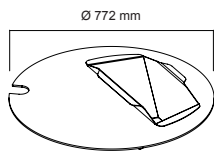

ROCCO | plateau de table avec seau à glace
art.: RCC-B-003
matériau :
aluminium thermolaqué
acier inoxydable

ROCCO | pied de parasol
Ø38-40
art.: RCC-B-005
matériau : acier galvanisé