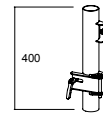

options

ROCCO | plateau de table
art.: RCC-B-004
matériau :
aluminium thermolaqué

ROCCO | barbecue
art.: RCC-B-002
matériau :
acier inoxydable

ROCCO | plateau de table avec seau à glace
art.: RCC-B-003
matériau :
aluminium thermolaqué
acier inoxydable