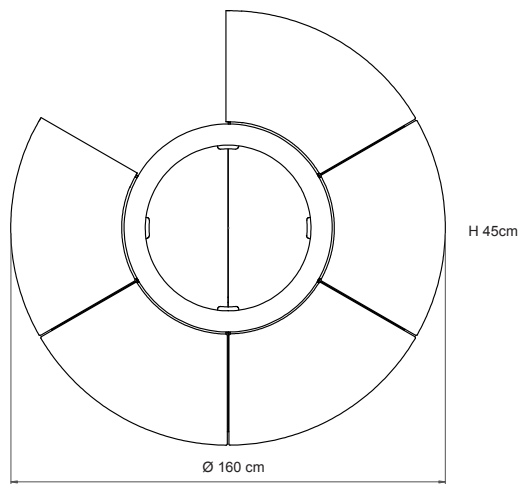

ROCCO

Code
RCC-B-001

Rocco est un objet multifonctionnel pour le jardin. Grâce à l'évidement du design, la partie centrale reste bien accessible. C'est cette zone centrale qui vous permet de changer la fonction de Rocco au moyen des différents accessoires. Un certain nombre d'évidements au fond de la base permettent la circulation de l'air et l'évacuation de l'eau. La combinaison de l'acier Corten et de l'aluminium noir rendent ce mobilier extérieur inoxydable.

Standard : base + braséro.

Options : gril, tablette, tablette avec seau à glace, cover et pied de parasol.

Bien que la couleur standard soit le noir, des couleurs RAL sont possibles sur demande.

données techniques