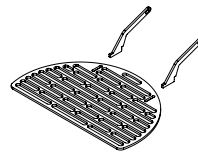

ROCCO

Code
RCC-B-001

Rocco est un objet multifonctionnel pour le jardin. Grâce à l'évidement du design, la partie centrale reste bien accessible. C'est cette zone centrale qui vous permet de changer la fonction de Rocco au moyen des différents accessoires. Un certain nombre d'évidements au fond de la base permettent la circulation de l'air et l'évacuation de l'eau. La combinaison de l'acier Corten et de l'aluminium noir rendent ce mobilier extérieur inoxydable.

Standard : base + braséro.

Options : gril, tablette, tablette avec seau à glace, cover et pied de parasol.

Bien que la couleur standard soit le noir, des couleurs RAL sont possibles sur demande.

données techniques

options

ROCCO | plateau de table
art.: RCC-B-004
matériau :
aluminium thermolaqué

ROCCO | barbecue
art.: RCC-B-002
matériau :
acier inoxydable

ROCCO | plateau de table avec seau à glace
art.: RCC-B-003
matériau :
aluminium thermolaqué
acier inoxydable