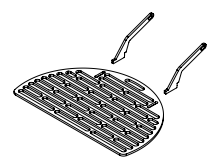

Ø 115 cm

options

Ø 772 mm

TUPA | plateau de table

art.: TUP-B-004

matériau:
aluminium thermolaqué

Ø 772 mm

TUPA | plateau de table avec seau à glace

art.: TUP-B-003

matériau:
aluminium thermolaqué
acier inoxydable

Ø 605 mm

TUPA | couvercle

art.: TUP-B-005

matériau:
acier Corten
poignées en aluminium noir

TUPA | grill

art.: TUP-B-002

matériau:
acier inoxydable

Ø 605 mm

TUPA | plancha

art.: TUP-B-006

matériau:
acier inoxydable

TUPA | planche à tapas

art.: TUP-B-008

matériau:
bois de frêne thermorésistant