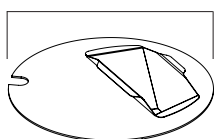

La couleur standard est le noir. Une couleur RAL de votre choix est également possible sur demande.

Tupa est livré en une seule pièce. Aucun assemblage sur place n'est requis.

données techniques

Ø 115 cm | 40 cm H

Ø 115 cm

options

Ø 772 mm

TUPA | plateau de table

art.: TUP-B-004

matériau:
aluminium thermolaqué

Ø 772 mm

TUPA | plateau de table avec seau à glace