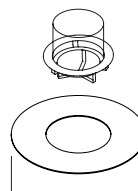

art.: TUP-B-003

matériau:
aluminium thermolaqué
acier inoxydable

Ø 605 mm

TUPA | couvercle

art.: TUP-B-005

matériau:
acier Corten
poignées en aluminium noir

TUPA | grill

art.: TUP-B-002

matériau:
acier inoxydable

Ø 605 mm

TUPA | plancha

art.: TUP-B-006

matériau:
acier inoxydable

TUPA | planche à tapas

art.: TUP-B-008

matériau:
bois de frêne thermorésistant

Ø 772 mm

TUPA | bio-ethanol

art.: TUP-B-007

matériau:
aluminium thermolaqué
acier inoxydable

Nettoyer la surface au moyen d'un chiffon doux et de l'eau chaude avec un détergent neutre.
Ne pas utiliser de substances abrasives ou de solvants.