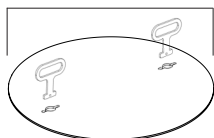

TUPA | plateau de table avec seau à glace

art.: TUP-B-003

matériau:
aluminium thermolaqué
acier inoxydable

Ø 605 mm

TUPA | couvercle

art.: TUP-B-005

matériau:
acier Corten
poignées en aluminium noir