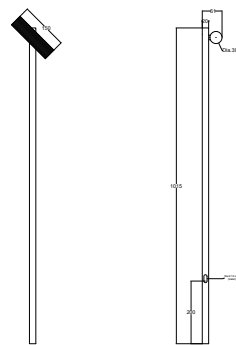

## technische details

### LUZ SPIKE

Code LZS-B-001

Zwart mat geanodiseerd  
LED 5W - 24V  
2700 K  
490 Lumen  
26° stralingshoek  
CRI90  
IP65  
CE

Maak vooraf een gaatje in de grond  
van  $\varnothing$  2cm en  $\pm$ 30cm diep.