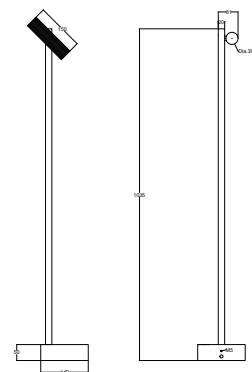

LUZ

Ontwerp:
Moróro

Kleur:
zwart

Geen sfeer in de tuin zonder Luz. Deze zwarte, mat geanodiseerde tuinverlichting valt op door haar ultraslanke, strakke design met unieke ribbelstructuur in de lampenkap.

In al zijn uitgekende eenvoud blendt Luz perfect in elk type tuin. Bovendien bestaat deze buitenverlichting in twee versies. Er is Luz met voet voor al wie zoekt naar een sfeervolle designlamp die je op je terras kan stylen bij je favoriete buitenmeubilair en er is Luz met spiets, die je makkelijk en stevig in het gras priemt.

Luz werkt met een ledlamp, een beweegbare lampenkap met 26 graden stralingshoek en een snoer dat uitgekend gepositioneerd en onopvallend de afstand naar je eerste elektriciteitspost overbrugt.

technische details

LUZ BASE

Code LZB-B-001

Zwart mat geanodiseerd
LED 5W - 24V
2700 K
490 Lumen
26° stralingshoek
CRI90
IP65
Adapter incl.
CE

technische details

LUZ SPIKE

Code LZS-B-001

Zwart mat geanodiseerd
LED 5W - 24V
2700 K
490 Lumen
26° stralingshoek
CRI90
IP65
CE

Maak vooraf een gaatje in de grond
van $\varnothing$ 2cm en $\pm$ 30cm diep.

onderhoud

Gebruik een zachte doek en warm water met een milde, neutrale zeep om de oppervlakken schoon te maken. Geen schuurmiddelen of oplosmiddelen gebruiken.