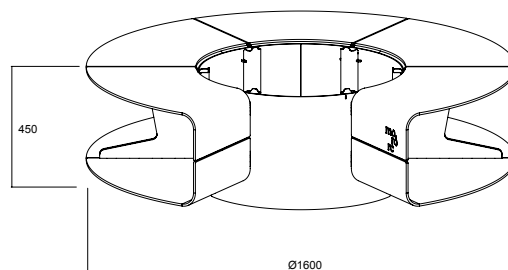

technische details

ROCCO / base