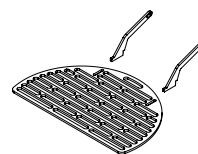

ROCCO / grill

materials:
stainless steel

ROCCO / Umbrella Base

suitable for umbrella pole Ø38-40

materials:
galvanised steel

onderhoud

Gebruik een zachte doek en warm water met een milde, neutrale zeep om de oppervlakken schoon te maken. Geen schuurmiddelen of oplosmiddelen gebruiken.