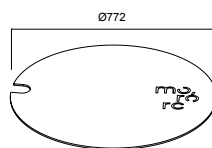

opties

ROCCO / cover

materials:
powder coated aluminum