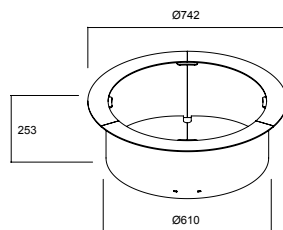

ROCCO / fire basket

materials:
weathering steel