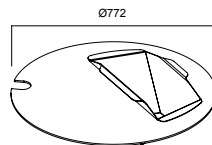

ROCCO / cover with ice bucket

materials:
powder coated aluminum
stainless steel